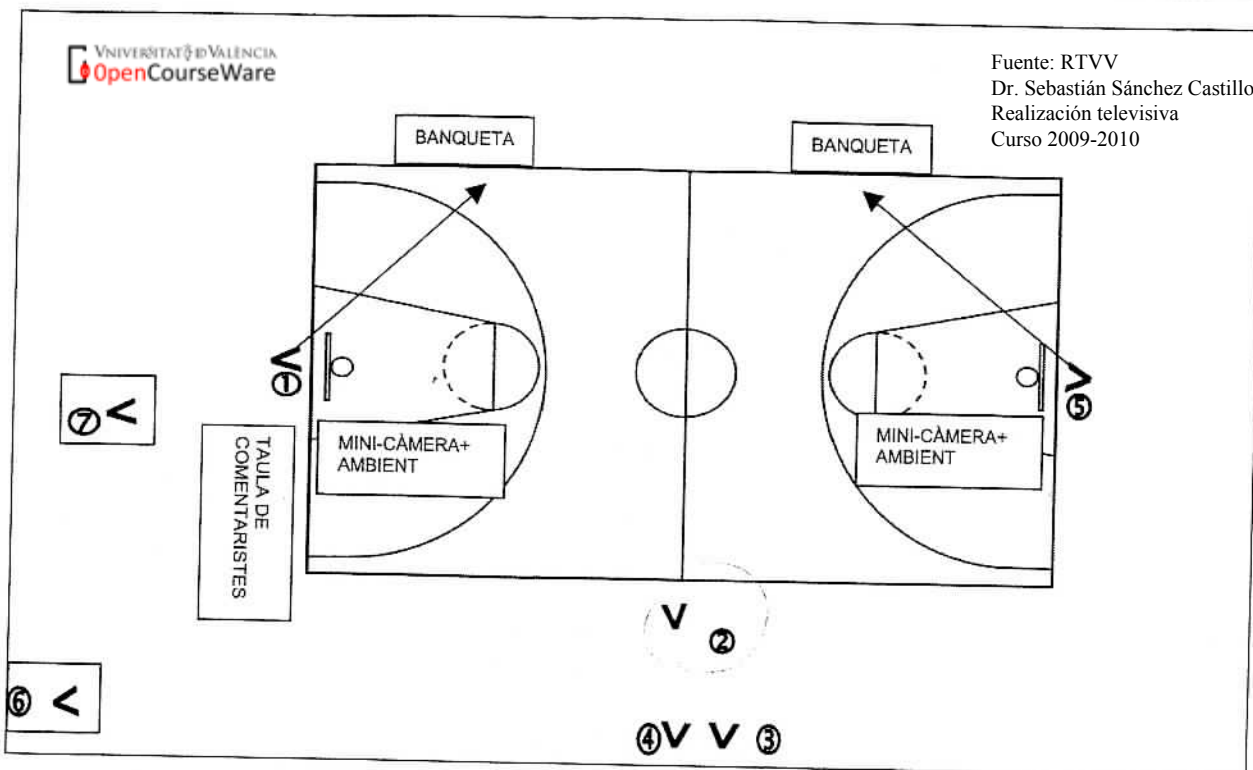

DATA	HORA	PARTIT	UM
27/10/05		ETOSA ALACANT – FC BARCELONA	UM2
DIR		CENTRE DE TECNIFICACIÓ D'ALACANT	

CÀMERES	
1	DOT -AUTÓNOMA, SOTA CISTELLA -
2	DOT - TRÍPODE MITJA-
3	DOT - CURT - EN PRACTICABLE
4	DOT - MASTER - EN PRACTICABLE
5	DOT - AUTÓNOMA, SOTA CISTELLA - RODA DE PREMSA
6	DOT - TELE X36 EN GRADA SUPERIOR EN GABIA
7	MINI 1
8	MINIS 2
9	EN PRACTICABLE PER A MARCADOR

VTR'S				
LÍNIA	VTR	PRE	PARTIT	OBSERVACIONS
1	SP1	AUX 4	MINI 1	
2	SP2		MINI 2	
3	EVS A	1	CAM 1/5	Llançador
	EVS B	2	CAM 3	
4	EVS 3		CAM 2	Llançador
5	SP3	3	CAM 6	
6	SP 4	4	ME/ 1	EN TAULA
	SX		COPIA NETA	RODA DE PREMSA + RESUM EVS

MIXER	AUDIO
<ul style="list-style-type: none"> Rotulació amb Brainstrom Incrustador key extern. Màscara time: <ul style="list-style-type: none"> Key: Tituladora XCG, dos pantalles Fill: càmera 7 passada per DVE ME/1 càrn 4 + time 	<ul style="list-style-type: none"> Posició doble de comentaristes, 2 microcascos. Micro inalàmbric. Posició de Brainstrom en taula de comentaristes. Reforçar cistellas. VTR 5 SX – Genera TC'S EVS 1 i EVS 3 llançan videos POSICION DOBLE COMENTARISTES TV3 Y CHIVATO T.V.3 2 CONSOLAS RDSI PARA TV3
OBSERVACIONS	
- ¿Monitor de estadísticas en UM?	