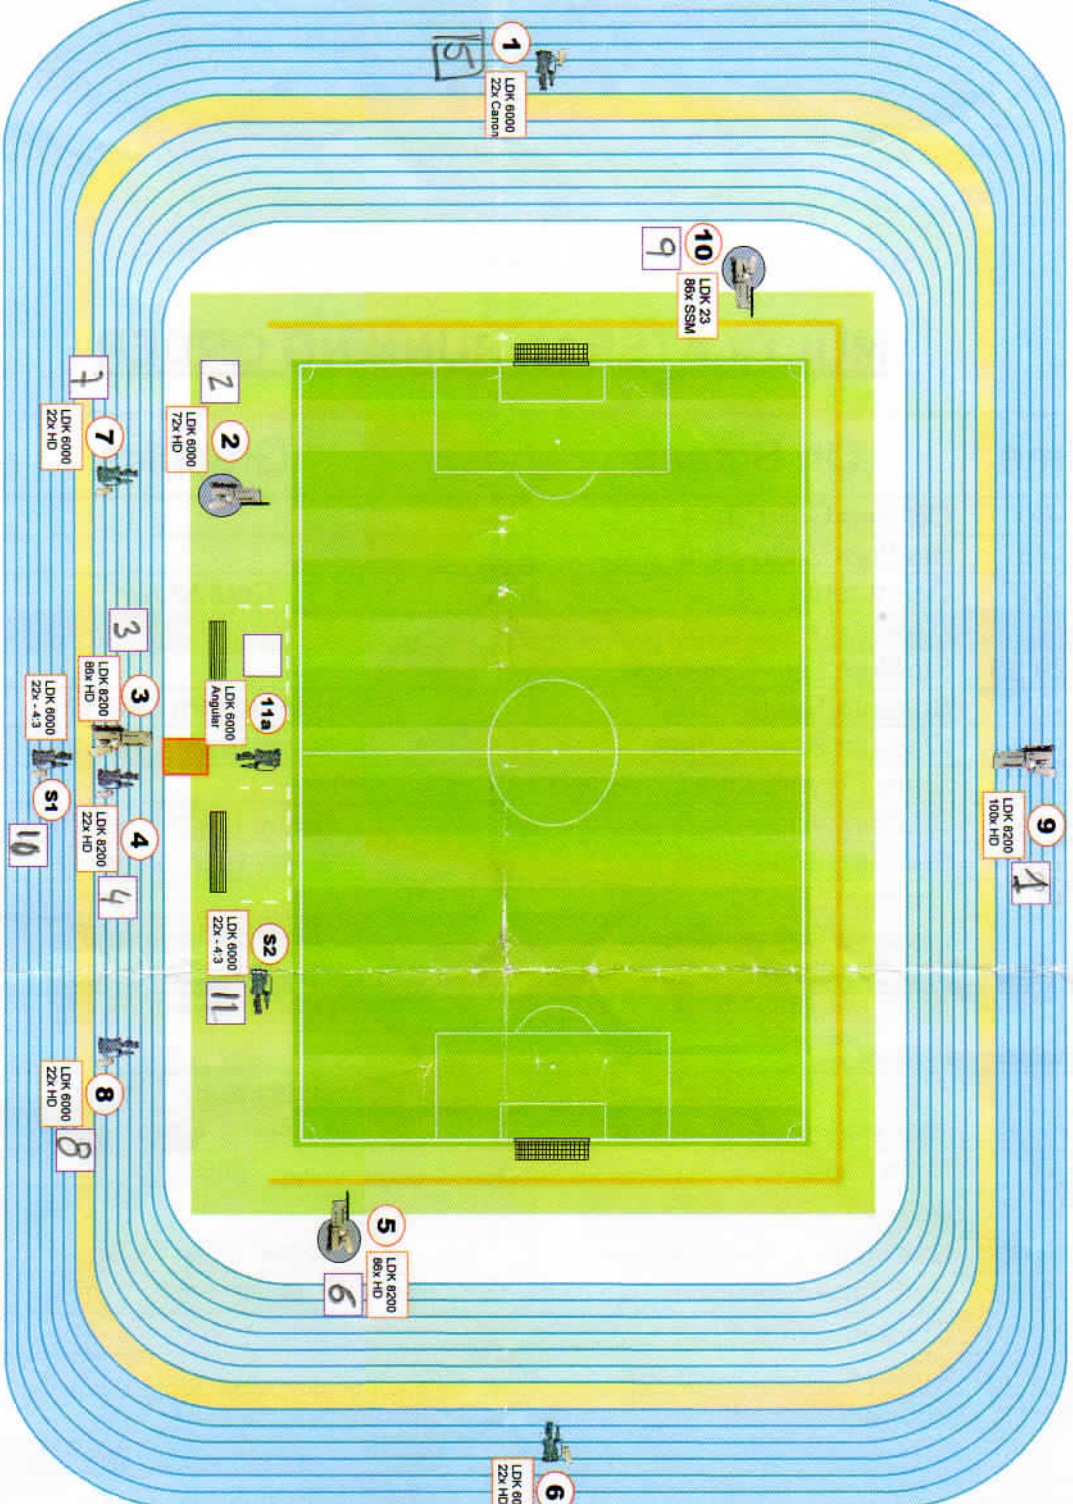

CANAL NOU
ESTUDIO MULTICAMARA

SEÑAL INTERNACIONAL 10 CAMARAS CANAL 9 VILLARREAL-SEVILLA

- Rojo → HD
- Azul → SD
- Verde → 22@
- Negro →
- Blanco →

- FEED 1 → HD Med (1V+8A)
- FEED 2 → HD Sexta (16:9 - 1V+4A)
- FEED 3 → Fx Mediapro (Aux 1)
- FEED 4 → Fx Sexta(Aux 5)
- FEED 5 → Fx Canal 9 (Aux 6)
- FEED 6 → HD Canal 9 (16:9 - 1V+4A)

- UDC 1 → Feed 1 Mediapro (HD16:9 - SD 16:9)
- UDC 2 → Feed 1 Mediapro (HD16:9 - SD4:3)
- UDC 3 → Feed 2 Sexta (HD16:9 - SD16:9)
- UDC 4 → Feed 2 Sexta (HD 16:9 - SD 4:3)
- UDC 5 → Feed 6 Canal 9 (HD 16:9 - SD 16:9)
- UDC 6 → Feed 6 Canal 9 (HD 16:9 - SD 4:3)