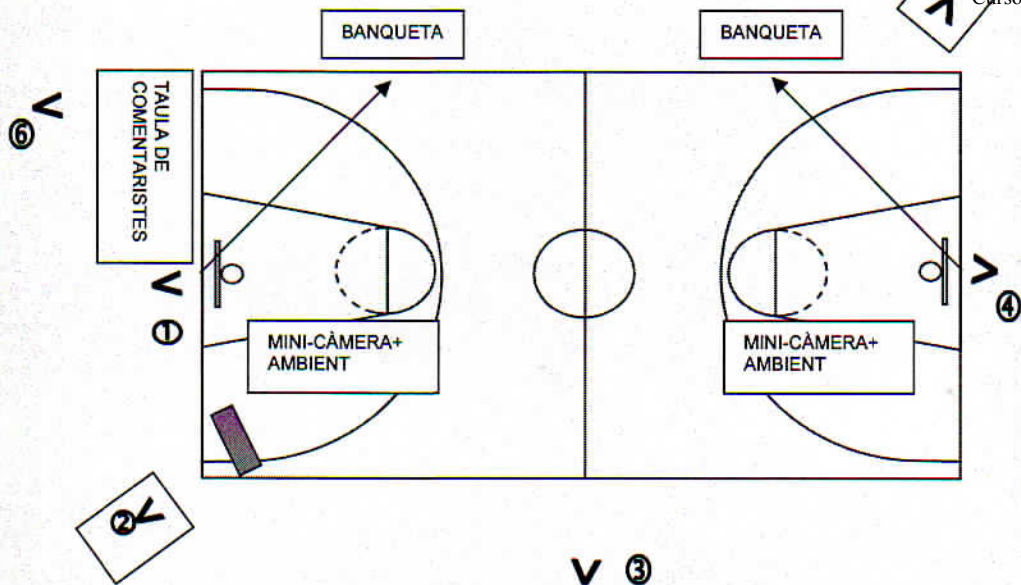

Fuente: RTVV  
Dr. Sebastián Sanchez Castillo  
Realización televisiva  
Curso 2009-2010

| <b>CÀMERES</b> |                                       |
|----------------|---------------------------------------|
| 1              | AUTÓNOMA, SOTA CISTELLA – ANGULAR     |
| 2              | DOT - TELE (X60), PRACTICABLE 1,5X2X2 |
| 3              | DOT - MASTER – EN CABINA              |
| 4              | AUTÓNOMA, SOTA CISTELLA - ANGULAR     |
| 5              | DOT - TELE (X36), PRACTICABLE 1,5X2X2 |
| 6              | PER A MARCADOR                        |
| 7              | MINIS A LES CISTELLES                 |

| <b>VTR'S</b> |       |       |             |                |
|--------------|-------|-------|-------------|----------------|
| LÍNIA        | VTR   | PRE   | PARTIT      | OBSERVACIONS   |
| 1            | SP1   | AUX 4 | MINI 1      |                |
| 2            | SP2   |       | MINI 2      |                |
| 3            | EVS A | 1     | CAM 1       |                |
|              | EVS B |       | CAM 2       |                |
| 4            | EVS C |       | CAM 4       |                |
|              | EVS D | 3     | CAM 5       |                |
| 5            | SP3   | 4     | CAM 4       |                |
| 6            | SP4   | 2     | ME/ 1       | EN TAULA       |
|              | SX5   |       | CÒPIA NETA. | RODA DE PREMSA |

- MIXER**
- Rotulació amb BRAINSTROM
  - Incrustador key extern.
  - Màscara time:
    - Key: Tituladora XCG, dos pantalles
    - Fill: càmera 7 passada per DVE
  - ME/1 cam 4 + time
  - Cortinilla ACB para repes.