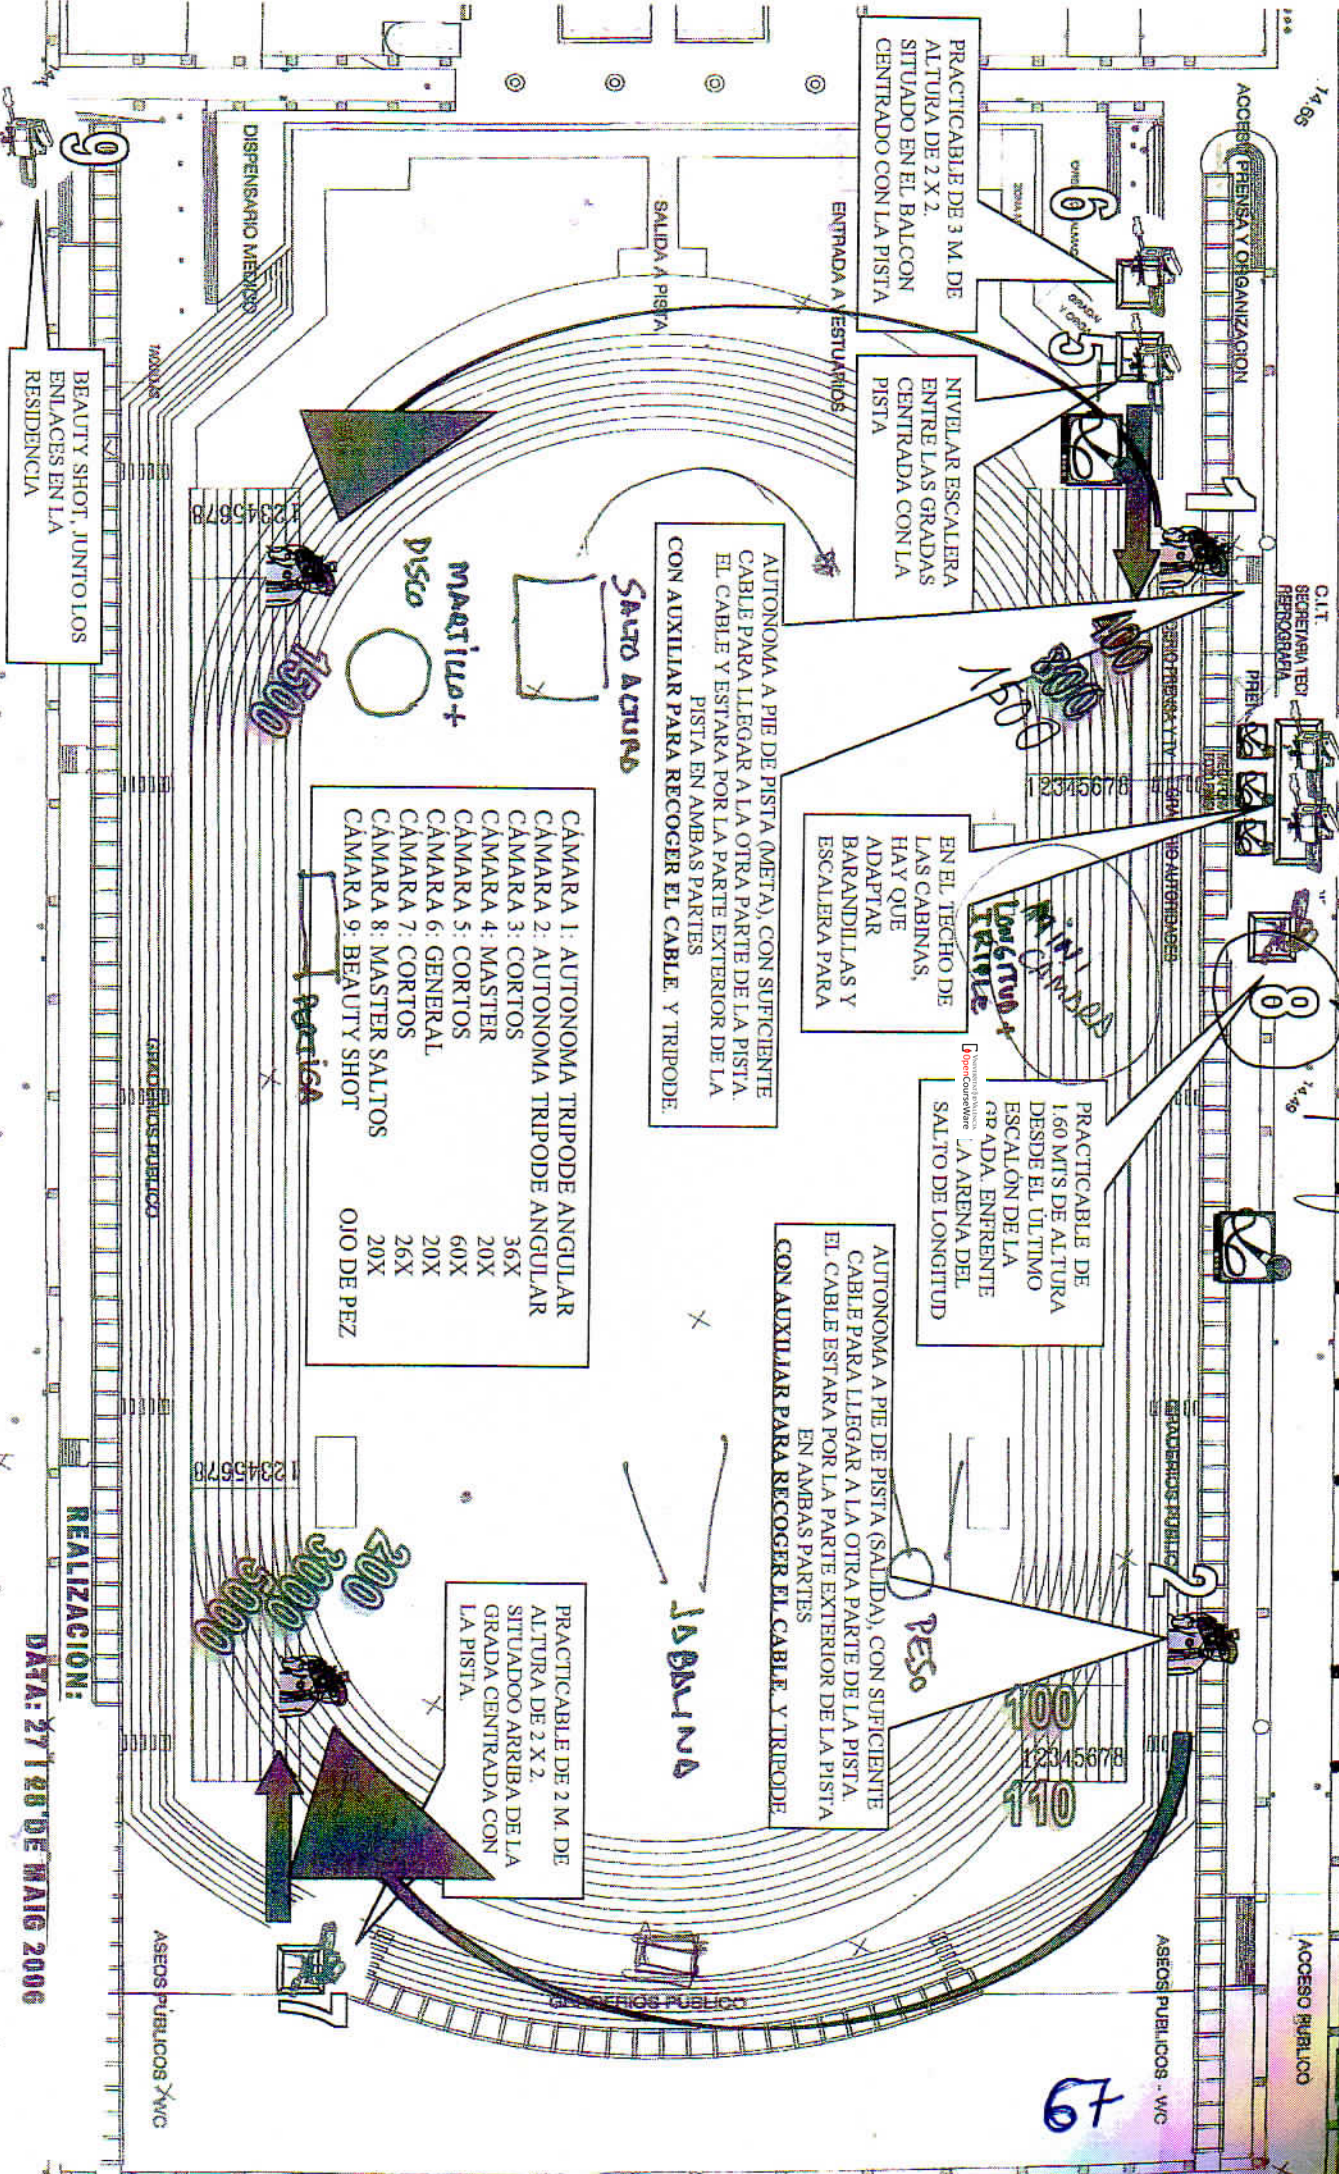

CÀMARES DEL ANILLO

lloc que marca la FEL que porta a la FEL

1
PRACITCABLE DE 3 M. DE ALTURA DE 2 X 2. SITUADO EN EL BALCON CENTRADO CON LA PISTA

2
NIVELAR ESCALERA ENTRE LAS GRADAS CENTRADA CON LA PISTA

3
AUTONOMA A PIE DE PISTA (META), CON SUFICIENTE CABLE PARA LLEGAR A LA OTRA PARTE DE LA PISTA. EL CABLE Y ESTARA POR LA PARTE EXTERIOR DE LA PISTA EN AMBAS PARTES CON AUXILIAR PARA RECOGER EL CABLE Y TRIPODE.

4
EN EL TECHO DE LAS CABINAS, HAY QUE ADAPTAR BARANDILLAS Y ESCALERA PARA

5
PRACITCABLE DE 1,60 MTS DE ALTURA DESDE EL ULTIMO ESCALON DE LA GRADA. ENFRENTA LA ARENA DEL SALTO DE LONGITUD

6
AUTONOMA A PIE DE PISTA (SALIDA), CON SUFICIENTE CABLE PARA LLEGAR A LA OTRA PARTE DE LA PISTA. EL CABLE ESTARA POR LA PARTE EXTERIOR DE LA PISTA EN AMBAS PARTES CON AUXILIAR PARA RECOGER EL CABLE Y TRIPODE.

7
PRACITCABLE DE 2 M. DE ALTURA DE 2 X 2. SITUADO ARRIBA DE LA GRADA CENTRADA CON LA PISTA.

- 8
- CÀMARA 1: AUTONOMA TRIPODE ANGULAR
 - CÀMARA 2: AUTONOMA TRIPODE ANGULAR
 - CÀMARA 3: CORTOS 36X
 - CÀMARA 4: MASTER 20X
 - CÀMARA 5: CORTOS 60X
 - CÀMARA 6: GENERAL 20X
 - CÀMARA 7: CORTOS 26X
 - CÀMARA 8: MASTER SALTOS 20X
 - CÀMARA 9: BEAUTY SHOT OJO DE PEZ

9
BEAUTY SHOT, JUNTITOS EN LAS ACES EN LA RESIDENCIA

REALIZACION:
DATA: 27 I 28 DE MAIG 2006

67